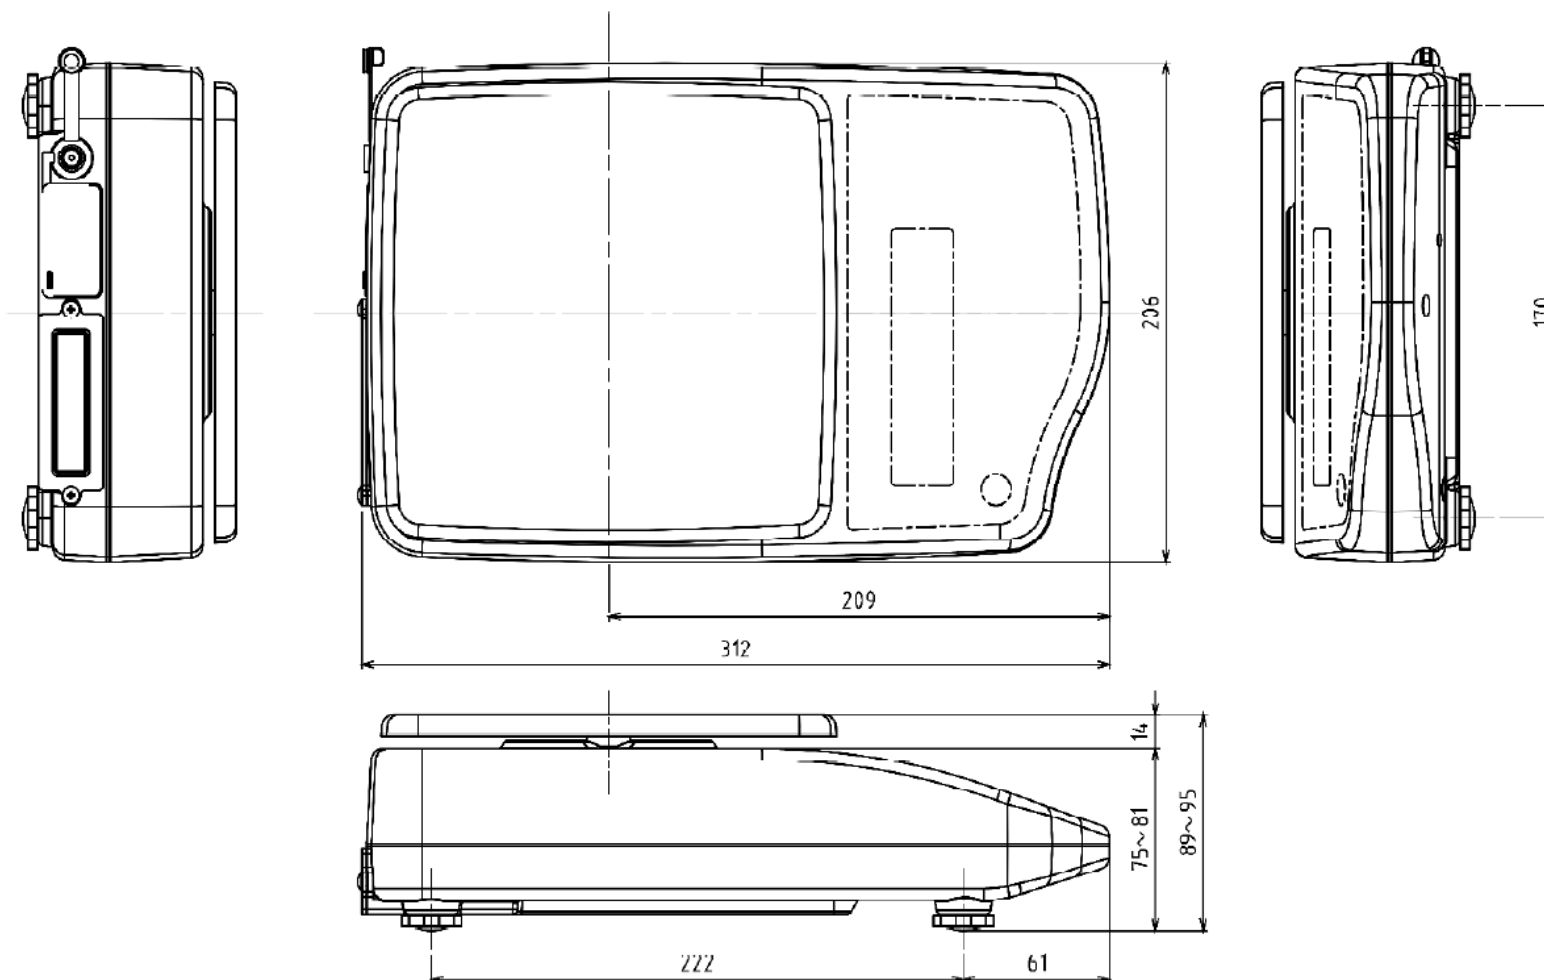

外形寸法図

CJ-A6000W

ひょう量：600g～6000g 目量：0.1g～1g

VIBRA®

※製品改良にともない予告なく寸法図・外観などを変更させていただく場合があります。

単位：mm

未来をはかる
—
新光電子株式会社

TEL:03-5944-1642 FAX:03-6905-5526
<https://www.vibra.co.jp>