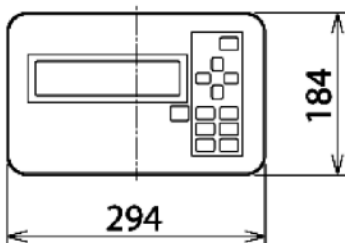

外形寸法図

FJ-LKシリーズ

ひょう量：150kg～300kg 最小表示：1g

FJ-L150K～FJ-L300K

<表示部>

<計量部>

A(取付け部詳細図)

※お客様で取付けに
ご使用いただける範囲です。

※製品改良にともない予告なく寸法図・外観などを変更させていただく場合があります。

単位：mm