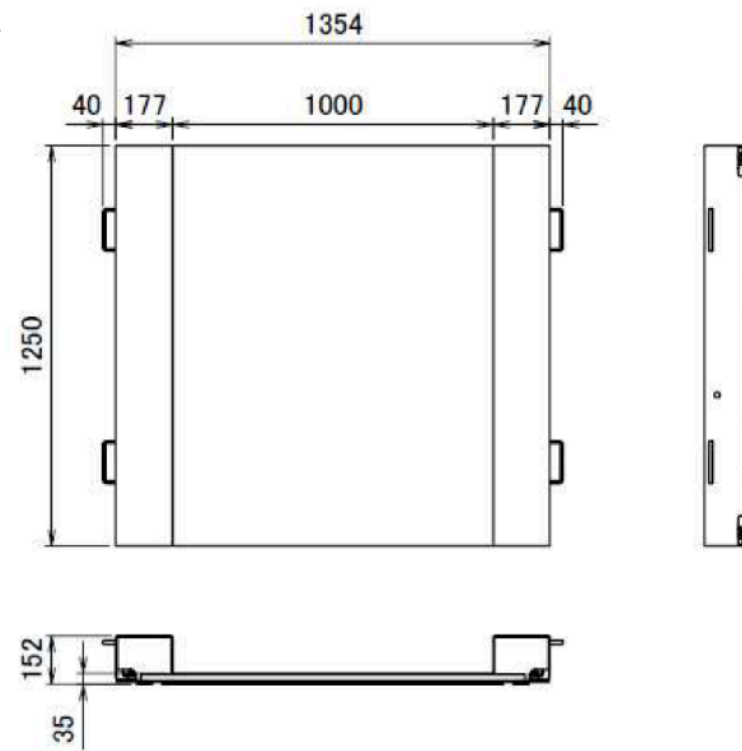

外形寸法図

FJ-LKシリーズ

ひょう量：150kg～300kg 最小表示：1g

FJ-L150K～FJ-L300K

<表示部>

<計量部>

A(取付け部詳細図)

※お客様で取付けに
ご使用いただける範囲です。

※製品改良にともない予告なく寸法図・外観などを変更させていただく場合があります。

単位：mm