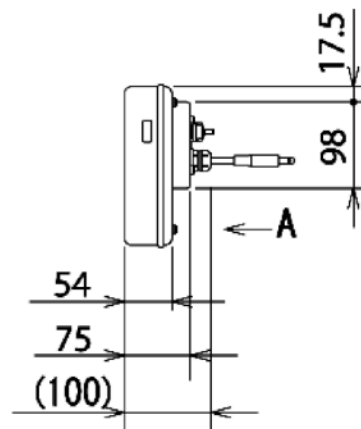

外形寸法図

FJ-LKシリーズ

ひょう量：150kg～300kg 最小表示：1g

FJ-L150K～FJ-L300K

<表示部>

<計量部>

A(取付け部詳細図)

※お客様で取付けに
ご使用いただける範囲です。

※製品改良にともない予告なく寸法図・外観などを変更させていただく場合があります。

単位：mm