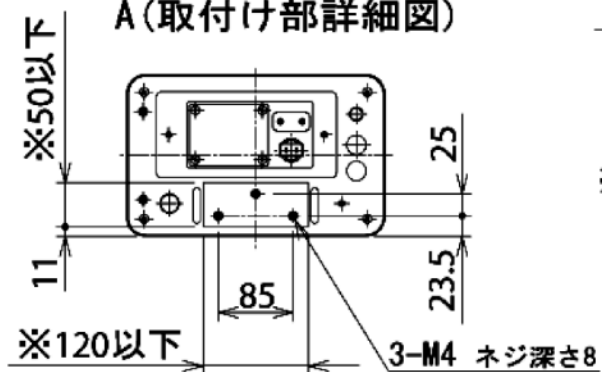

外形寸法図

FJ-LKシリーズ

ひょう量：150kg～300kg 最小表示：1g

FJ-L150K～FJ-L300K

<表示部>

<計量部>

A(取付け部詳細図)

※お客様で取付けに
ご使用いただける範囲です。

※製品改良にともない予告なく寸法図・外観などを変更させていただく場合があります。

単位：mm