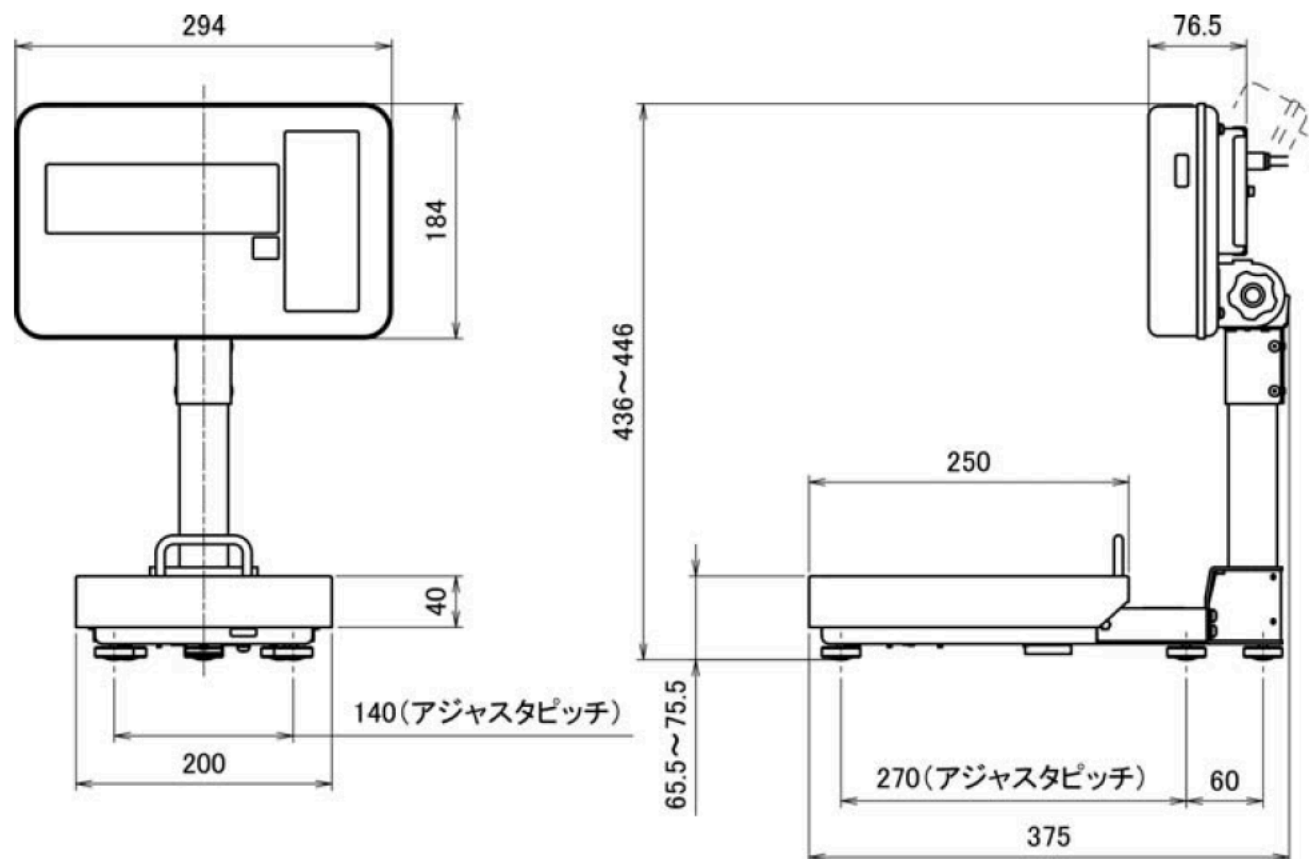

外形寸法図

AZ-BAWPシリーズ ひょう量：3kg～6kg 目量：0.001kg～0.002kg
AZ-BA6000WPW

※製品改良にともない予告なく寸法図・外観などを変更させていただく場合があります。

単位：mm

外形寸法図

AZ-BAWPシリーズ ひょう量：15kg～30kg 目量：0.005kg～0.01kg
AZ-BA30KWPW

※製品改良にともない予告なく寸法図・外観などを変更させていただく場合があります。

単位：mm

外形寸法図

AZ-BAWPシリーズ

ひょう量：30kg～150kg 目量：0.01kg～0.05kg

AZ-BA60KWPW～150KWPW

※製品改良にともない予告なく寸法図・外観などを変更させていただく場合があります。

単位：mm