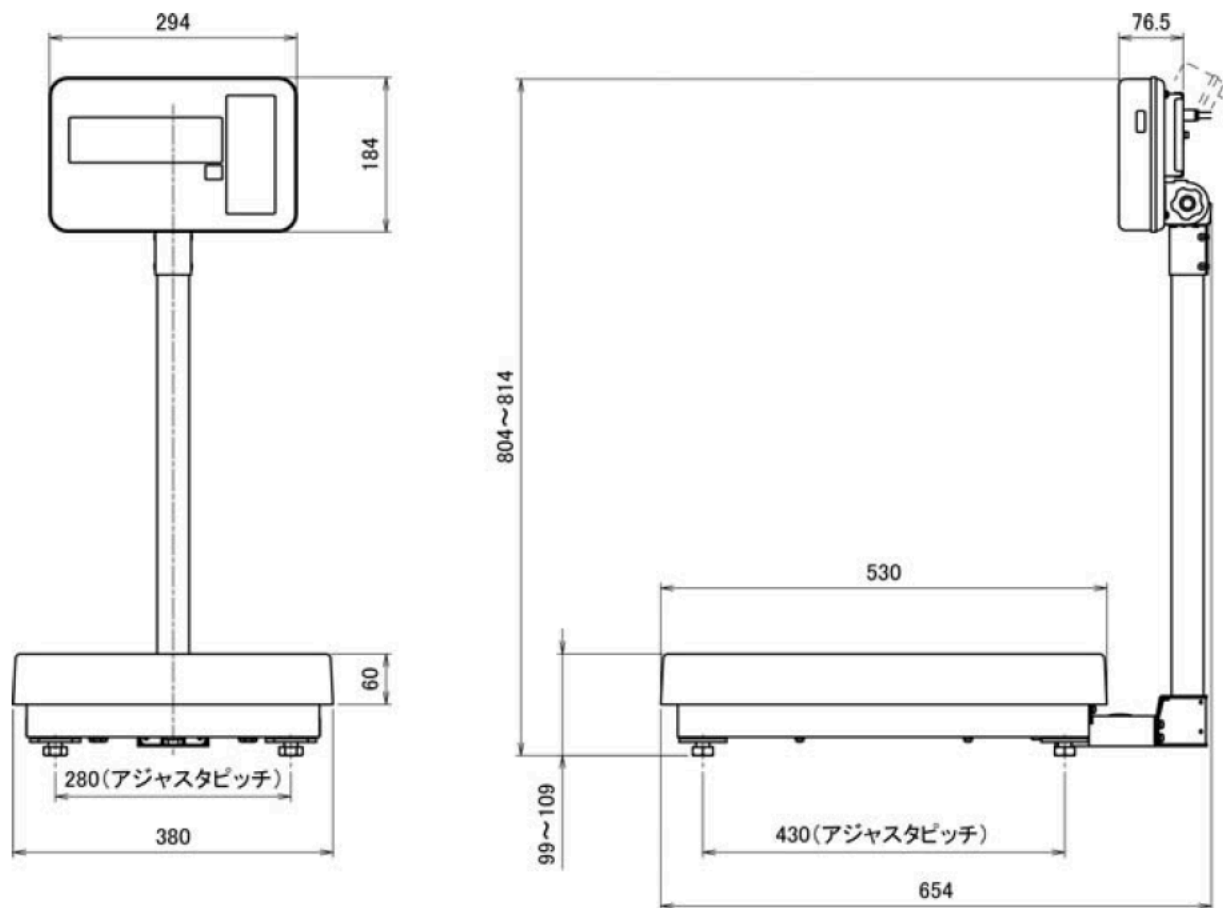

外形寸法図

AZ-BAWPシリーズ ひょう量：3kg～6kg 目量：0.001kg～0.002kg
AZ-BA6000WPW

※製品改良にともない予告なく寸法図・外観などを変更させていただく場合があります。

単位：mm

外形寸法図

AZ-BAWPシリーズ ひょう量：15kg～30kg 目量：0.005kg～0.01kg
AZ-BA30KWPW

※製品改良にともない予告なく寸法図・外観などを変更させていただく場合があります。

単位：mm

外形寸法図

AZ-BAWPシリーズ

ひょう量：30kg～150kg 目量：0.01kg～0.05kg

AZ-BA60KWPW～150KWPW

※製品改良にともない予告なく寸法図・外観などを変更させていただく場合があります。

単位：mm