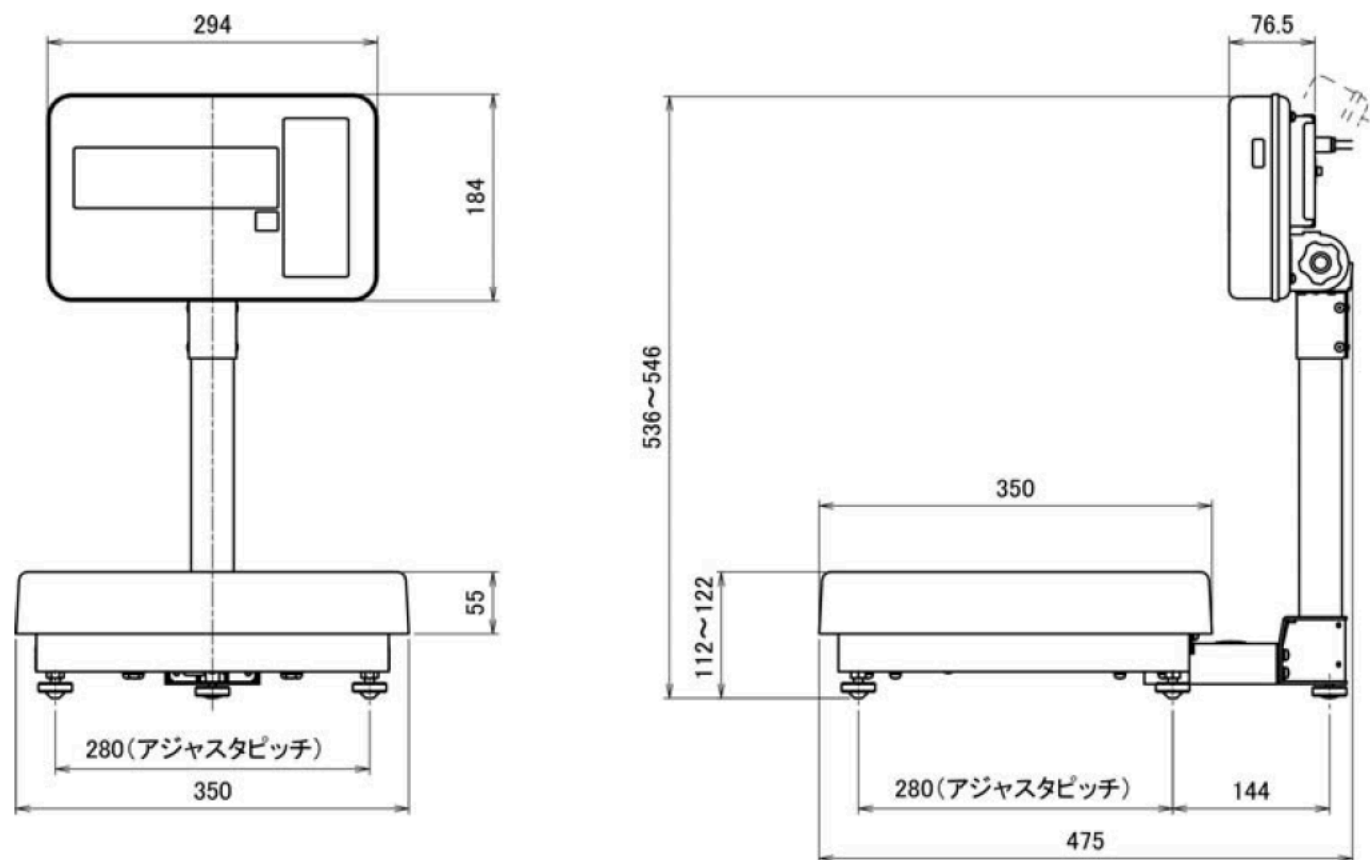

外形寸法図

AZ-BAWPシリーズ ひょう量：3kg～6kg 目量：0.001kg～0.002kg
AZ-BA6000WPW

※製品改良にともない予告なく寸法図・外観などを変更させていただく場合があります。

単位：mm

外形寸法図

AZ-BAWPシリーズ ひょう量：15kg～30kg 目量：0.005kg～0.01kg
AZ-BA30KWPW

※製品改良にともない予告なく寸法図・外観などを変更させていただく場合があります。

単位：mm

外形寸法図

AZ-BAWPシリーズ

ひょう量：30kg～150kg 目量：0.01kg～0.05kg

AZ-BA60KWPW～150KWPW

※製品改良にともない予告なく寸法図・外観などを変更させていただく場合があります。

単位：mm