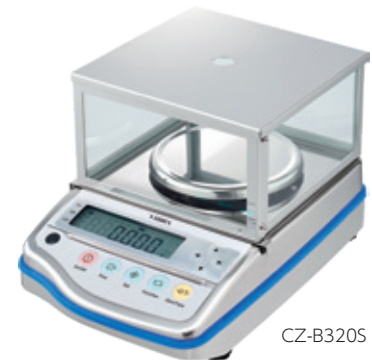

※1 CZ-B320S、CZ-B620Sのみ ※2 CZ-B320S、620Sを除く

ひょう量:320g~15kg/最小表示:0.001g~1g

バックライト液晶表示

専用風防^{※1}

乾電池駆動

IP65規格適合防塵・防水^{※2}

CZ-B series/CZ-BS series

高精度タイプ

本質安全
防爆構造電子はかり

音叉式カセンサ

音叉センサ
5年保証^{※3}

乾電池駆動だから移動が容易で、
表示が見やすい防爆天びん
サビや薬品に強いステンレスボディ

本質安全防爆構造
Ex ia II B T4適合
第TC19302号

CZ-B320

CZ-B3200

CZ-B320S

特長

- 耐久性・清掃性に優れた防塵・防水構造
- 見やすい大型バックライト液晶表示
- 計量したデータの印字や保存が可能

仕様

- 風袋引き範囲 ゼロ~ひょう量
- スパン調整 外部校正分銅による手動スパン調整
- 過負荷時表示 ひょう量+9目盛り超過時「o-Err」表示
- 表示部 バックライト液晶表示、文字高さ18mm、7セグメント、最大7桁
- 温湿度範囲 0~40℃、80%rh以下(ただし結露の無いこと)
- 電源 単3アルカリ乾電池(LR6)4本、またはマンガン乾電池(R6PU)4本
連続約200時間駆動(アルカリ乾電池使用・バックライトOFF時)
- 出力 IR通信

【ベーシックタイプ】

型式	CZ-B320	CZ-B620	CZ-B3200	CZ-B6200	CZ-B15K
ひょう量(Max)	320g	620g	3200g	6200g	15kg
最小表示	0.01g	0.01g	0.1g	0.1g	1g
直線性	±0.01g	±0.01g	±0.1g	±0.1g	±1g
再現性(σ)	0.01g	0.01g	0.1g	0.1g	1g
計量皿寸法	φ140mm		W190×D190mm		
外形寸法(WDH)	212×322×92mm		212×322×92mm		
本体重量	約2kg		約2.5kg		
税抜価格	¥260,000	¥290,000	¥260,000	¥290,000	¥260,000